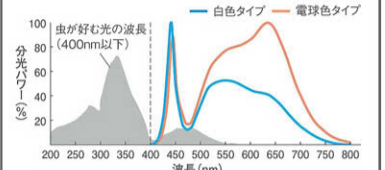

●設置した器具の周囲の光環境によって誘虫効果に差が生じます。
●虫の侵入を完全に防止するものではありません。
●蚊、コバエなど、光に誘われない虫には効果がありません。

※エアコンに使いたため
ダウンライトの位置を
変更しました。
壁から900以上
離すことをお勧めします。