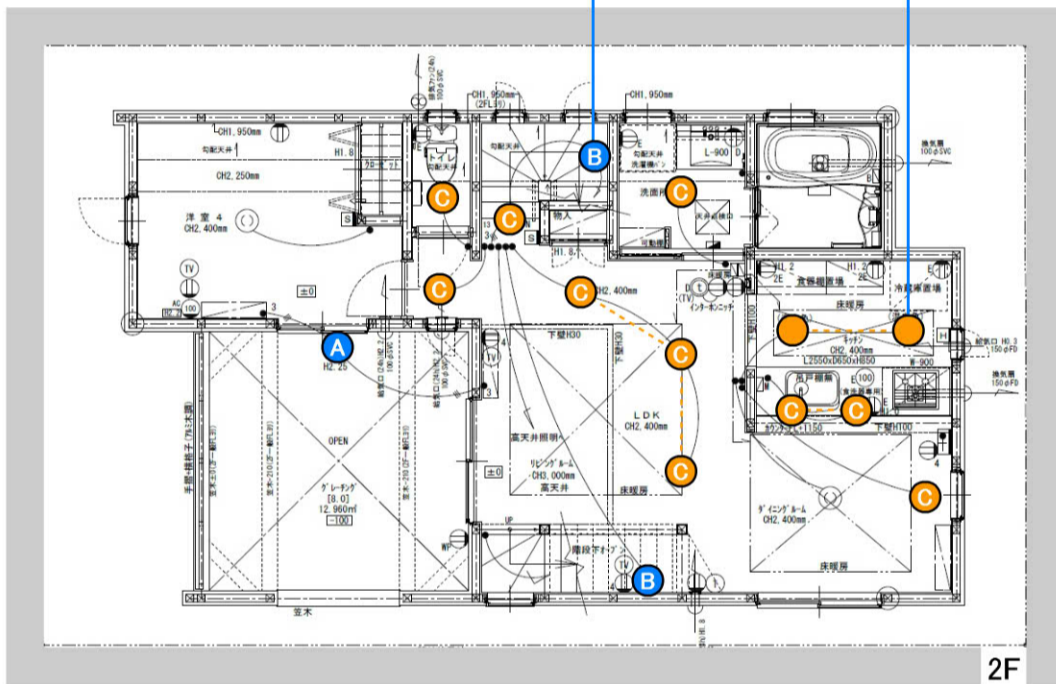

【お断り】イメージです。プランと商品が異なる場合がございます。ブラケット：取付高・直下踏面より2000

AAE-480

キッチン ×2

LED内蔵 NEW 高気密SB
○LSEB9501LE1(100V) 温白色(3500K) Ra83
 希望小売価格**3,300円**(税抜) ※掲載の価格には消費税は含まれていません。消費電力4.5W 入力電流0.1A

LED内蔵・電源ユニット内蔵 埋込穴φ100・埋込高80
 ●枠(ホワイトつや消し)
 ●光源寿命40000時間(光束維持率70%)
 60形電球1灯器具相当/55度までの傾斜天井に取付可能/適合リニューアールプレート LGK02000・LGK02001・LGK02004・LGK02005
 ●調光操作不可
 ●配光については斜天井対応になっていません。
 ●施工時、埋込高さは80mm必要となります。
 ●直下近接限度10cm
 固有エネルギー消費効率105.5 lm/W (475 lm・4.5W)

【お断り】イメージです。プランと商品が異なる場合がございます。

AAB-121

2F

RF

【お断り】イメージです。プランと商品が異なる場合がございます。

AAJ-529

【お断り】イメージです。プランと商品が異なる場合がございます。

AAJ-560