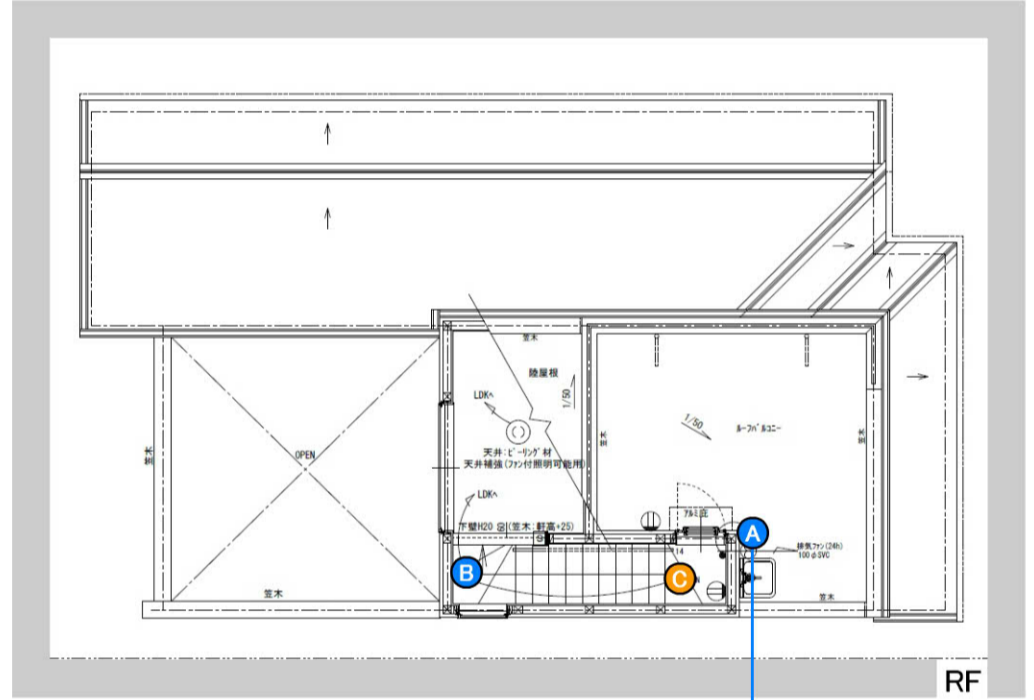

【お断り】イメージです。プランと商品が異なる場合がございます。ブラケット：取付高・直下踏面より2000

AAE-480

キッチン ×2

LED内蔵 NEW 高気密SB
○LSEB9501LE1(100V) 温白色(3500K) Ra83
 希望小売価格**3,300円**(税抜) ※掲載の価格には消費税は含まれていません。消費電力4.5W 入力電流0.1A

LED内蔵・電源ユニット内蔵 埋込穴φ100・埋込高80
 ●枠(ホワイトつや消し)
 ●光源寿命40000時間(光束維持率70%)
 60形電球1灯器具相当/55度までの傾斜天井に取付可能/適合リニューアールプレート LGK02000・LGK02001・LGK02004・LGK02005
 ●調光操作不可
 ●配光については斜天井対応になっていません。
 ●施工時、埋込高さは80mm必要となります。
 ●直下近接限度10cm
 固有エネルギー消費効率105.5 lm/W (475 lm・4.5W)

【お断り】イメージです。プランと商品が異なる場合がございます。

AAB-121

2F

RF

【お断り】イメージです。プランと商品が異なる場合がございます。

AAJ-529

【お断り】イメージです。プランと商品が異なる場合がございます。

AAJ-560