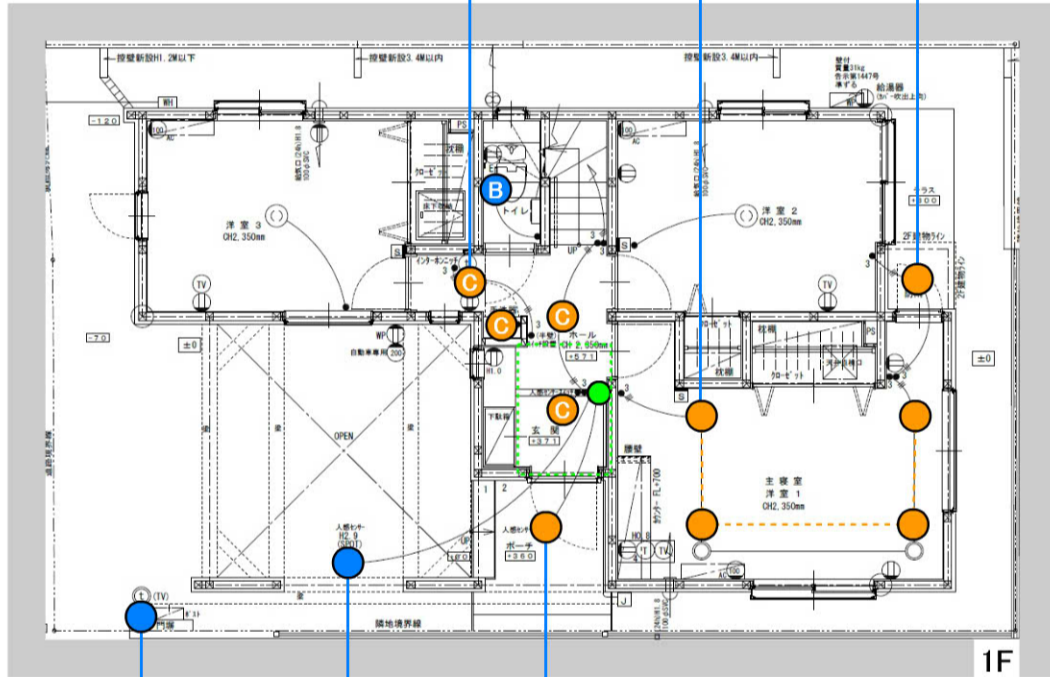

あかりプラン

東大泉6丁目B号棟 新築工事

■日付 2018/10/05

■見積No. F83BCY-01

玄関・ホール・階段・LD・
ダイニング・流し元・洗面所・
トイレ・手洗い ×15

LEDダウンライト LED内蔵

[拡散タイプ マイルド配光]

壁面上部まで光をまわし、
やわらかな明るさが広がります。

発光部が直接視界に入らないように、乳白カバーを採用。消灯時もすっきりとした表情で、空間に収まります。

○LSEB9502LE1 (100V) 電球色 (2700K) Ra83
希望小売価格 3,300円 (税抜) 消費電力4.5W 入力電流0.1A

LED内蔵・電源ユニット内蔵 埋込穴φ100・埋込高80
●アルミ枠 (ホワイトつや消し)
●光源寿命40000時間 (光束維持率70%)
60形電球1灯器具相当 / 55度までの傾斜天井に取付可能 / 適合リニューアールプレート LGK02000・LGK02001・LGK02004・LGK02005
●調光操作不可
●配光については斜天井対応になっていません。
●施工時、埋込高さは80mm必要となります。
●直下近接限度10cm
固有エネルギー消費効率100.0 lm/W (450 lm・4.5W)

主寝室 ×4

○LSEB9505LE1 (100V) 電球色 (2700K) Ra83
希望小売価格 5,500円 (税抜) 消費電力7.3W 入力電流0.14A

LED内蔵・電源ユニット内蔵 埋込穴φ100・埋込高80
●アルミ枠 (ホワイトつや消し)
●光源寿命40000時間 (光束維持率70%)
100形電球1灯器具相当 / 55度までの傾斜天井に取付可能 / 適合リニューアールプレート LGK02000・LGK02001・LGK02004・LGK02005
●調光操作不可
●配光については斜天井対応になっていません。
●施工時、埋込高さは80mm必要となります。
●直下近接限度10cm
固有エネルギー消費効率100.0 lm/W (730 lm・7.3W)

勝手口

○LSEW5028LE1 (100V) 電球色 (2700K) Ra83
希望小売価格 3,900円 (税抜) 消費電力4.5W 入力電流0.1A

LED内蔵・電源ユニット内蔵 埋込穴φ100・埋込高80
●アルミ枠 (ホワイトつや消し)
●光源寿命40000時間 (光束維持率70%)
60形電球1灯器具相当 / 55度までの傾斜天井に取付可能 / 適合リニューアールプレート LGK02010・LGK02011
●調光操作不可
●配光については斜天井対応になっていません。
●施工時、埋込高さは80mm必要となります。
●直下近接限度10cm
固有エネルギー消費効率100.0 lm/W (450 lm・4.5W)

LEDのあかり

紫外線ほぼゼロで虫が寄りにくい。
LEDの光の波長は、虫が好む光の波長をほとんど放出しません。そのため、虫が寄りにくく、お掃除の手間も省けます。

●設置した器具の周囲の光環境によって誘虫効果に差が生じます。
●虫の侵入を完全に防止するものではありません。
●蚊、コバエなど、光に誘われない虫には効果がありません。

※エアコンに使いたため
ダウンライトの位置を
変更しました。
壁から900以上
離すことをお勧めします。

玄関

WTK1811WK
希望小売価格 10,250円 (税抜)
※掲載の価格には消費税は含まれていません。
壁取付 熱線センサ付自動スイッチ (2線式・3路配線対応形) (LED専用)
(検知後連続動作時間 約10秒~30分可変形) (明るさセンサ・手動スイッチ付) (ホワイト)
1.2A 100V AC
注) 別途プレートが必要です。

門柱灯