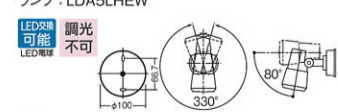

LED電球
○LSEW6001YK(100V) 電球色(2700K) Ra80
希望小売価格**19,800円**(税抜) ※掲載の価格には消費税は含まれていません。消費電力4.7W 入力電流0.08A

LED電球一般電球タイプ4.7W1灯 (E26)(電球色)
防雨型 照射方向可動型/壁面・天井面取付専用/50形電球1灯器具相当(照射面中心60形電球1灯器具相当)/LED電球専用商品
●ガラスカバー
●アルミダイキャスト(ブラチナメタリック)
●光源寿命40000時間(光束維持率70%)
照射方向可動型/壁面・天井面取付専用/50形電球1灯器具相当(照射面中心60形電球1灯器具相当)/LED電球専用商品
●調光操作不可
●写真方向以外取り付け不可
固有エネルギー消費効率59.7 lm/W (281 lm・4.7W)
ランプ：LDA5LHEW