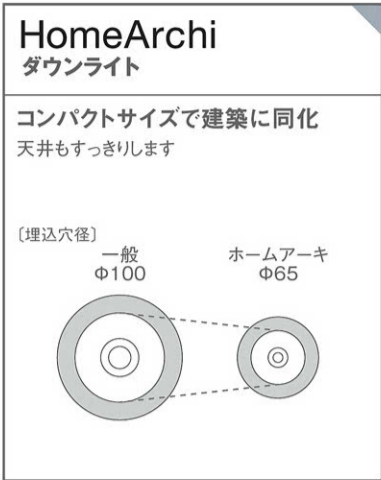

リビング ×2

LED内蔵 高気密SB
明るさフリー(ライコン別売)
■HomeArchi ON/OFF使用時ライコン不要

○LGB75002LB1 (100V) 電球色(2700K) 高演色Ra95
希望小売価格 12,800円(税抜) 消費電力8.9W 入力電流0.09A
※掲載の価格には消費税は含まれていません。

LED内蔵・電源ユニット内蔵
埋込穴φ65・埋込高100
●アルミダイカスト枠(ホワイトつや消し)
●光源寿命40000時間(光束維持率70%)
60形電球1灯器具相当/位相制御式(2線式)
●適合ライコン(別売)との組み合わせで100%~1%調光可能
●施工時、埋込高さは100mm必要となります。
●直下近接限度10cm
固有エネルギー消費効率39.3 lm/W (350 lm・8.9W)

美ルック LED交換不可 LED内蔵 調光可能 拡散 埋込穴φ65

ON・OFFで使用します。