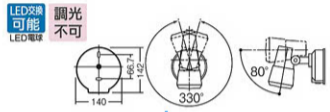

FreePa(センサ) フラッシュ スポットライト (ON/OFF型)

不審者にフラッシュ光で警告。普段は便利なセンサのあかり。

ON/OFF点灯
ON/OFF点灯

防犯機能が必要なときは壁スイッチ操作で連続点灯

FreePa ポーチライト・勝手口灯・スポットライト

FreePa ポーチライト・勝手口灯・スポットライト ※リモコンFreePa フラッシュ・アラーム ポーチライト含む

●センサ方向前方へ20°可動させた場合の検知範囲(目安)

取付高さ1.8m
約5m(約2m) 約5m(約4m)

※センサ可動範囲: 全方向20°