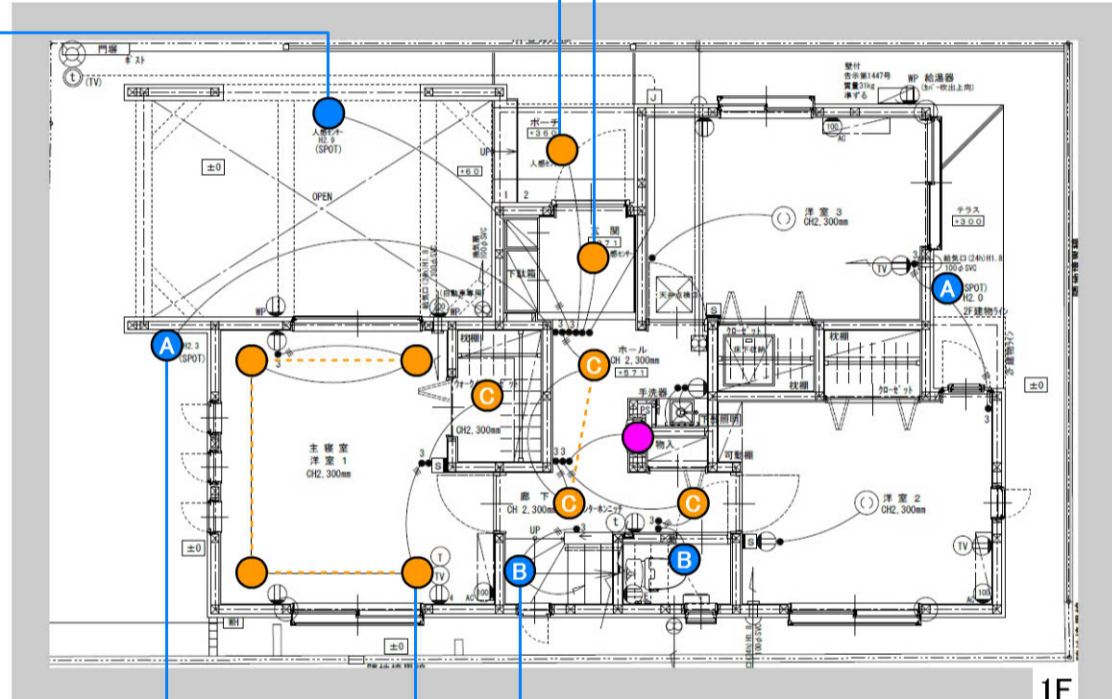

#### FreePa シーリングライト・ダウンライト

FreePa シーリングライト・ダウンライト ※検知部露出型・カットP

●横から見た場合の検知範囲(目安)

約2.4m 約3.5m 約5.5m