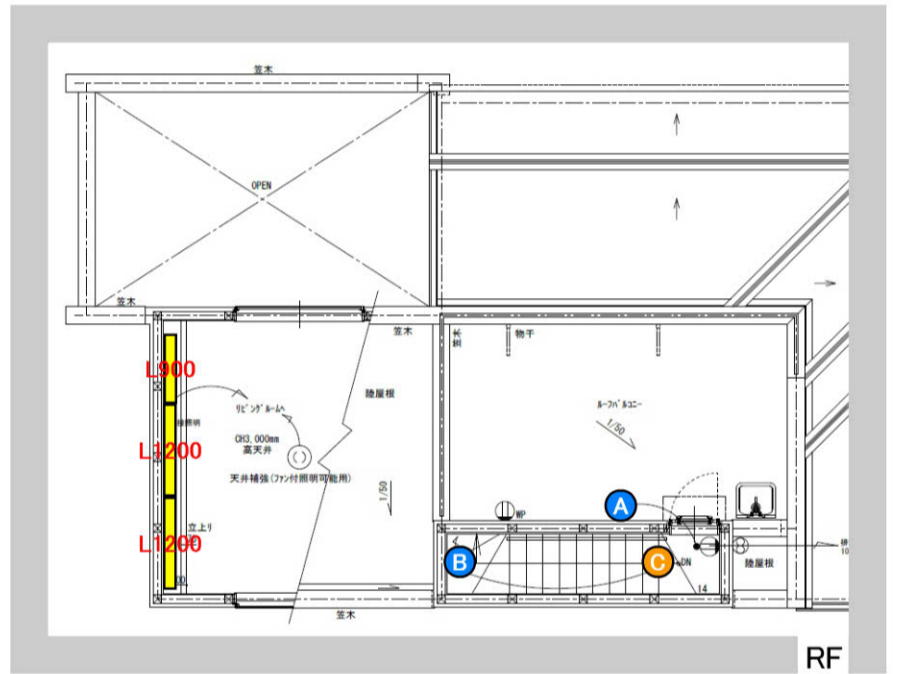

LEDダウンライト LED内蔵
【拡散タイプ マイルド配光】