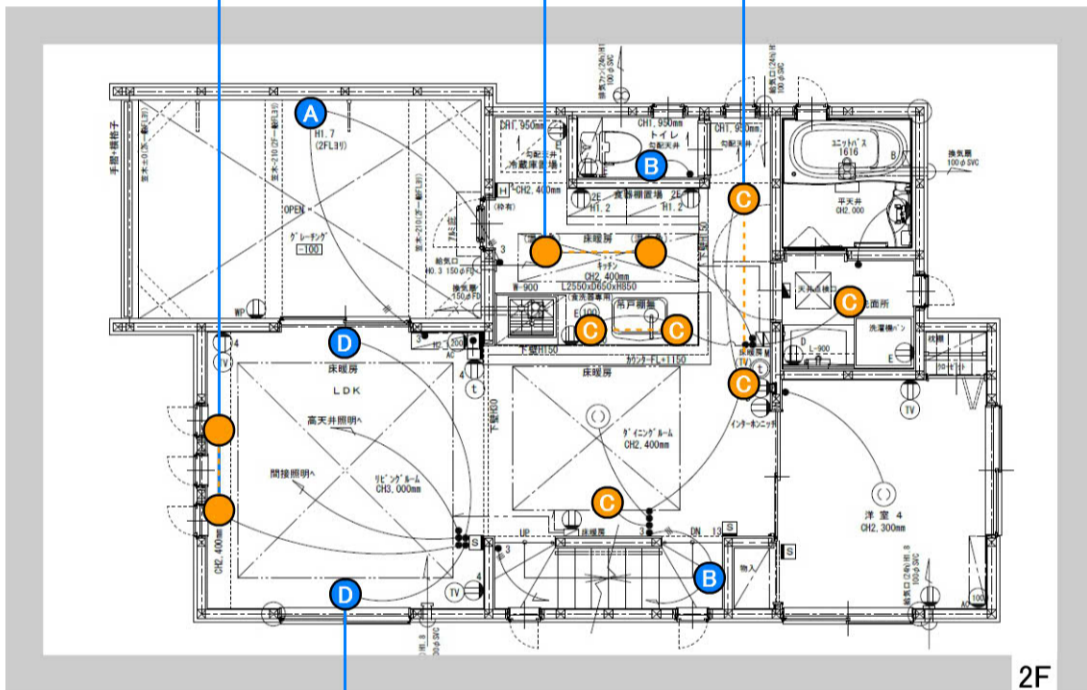

LEDダウンライト LED内蔵
【拡散タイプ マイルド配光】