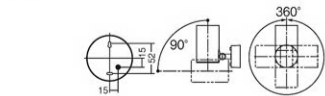

リビング ×2

LED内蔵 高気密SB
明るさフリー(ライコン別売)
■HomeArchi ON/OFF使用時ライコン不要

○LGB75002LB1 (100V) 電球色(2700K) 高演色Ra95
希望小売価格 12,800円(税抜) 消費電力8.9W 入力電流0.09A
※掲載の価格には消費税は含まれていません。

LED内蔵・電源ユニット内蔵
埋込穴φ65・埋込高100
●アルミダイカスト枠(ホワイトつや消し)
●光源寿命40000時間(光束維持率70%)
60形電球1灯器具相当/位相制御式(2線式)
●適合ライコン(別売)との組み合わせで100%~1%調光可能
●施工時、埋込高さは100mm必要となります。
●直下近接限度10cm
固有エネルギー消費効率39.3 lm/W (350 lm・8.9W)

美ルック LED交換不可 LED内蔵 調光可能 拡散 埋込穴φ65

ON・OFFで使用します。

キッチン ×2

LED内蔵 NEW 高気密SB

○LSEB9501LE1 (100V) 温白色(3500K) Ra83
希望小売価格 3,300円(税抜) 消費電力4.5W 入力電流0.1A
※掲載の価格には消費税は含まれていません。

LED内蔵・電源ユニット内蔵
埋込穴φ100・埋込高80
●枠(ホワイトつや消し)
●光源寿命40000時間(光束維持率70%)
60形電球1灯器具相当/55度までの傾斜天井に取付可能/適合リニューアルプレート LGK02000・LGK02001・LGK02004・LGK02005
●調光操作不可
●配光については斜天井対応になっていません。
●施工時、埋込高さは80mm必要となります。
●直下近接限度10cm
固有エネルギー消費効率105.5 lm/W (475 lm・4.5W)

LED交換不可 LED内蔵 調光不可 拡散 埋込穴φ100

ホール・廊下・階段・ダイニング・
流し元・ウォークインC・
洗面所 ×11

LED内蔵 NEW 高気密SB

○LSEB9502LE1 (100V) 電球色(2700K) Ra83
希望小売価格 3,300円(税抜) 消費電力4.5W 入力電流0.1A
※掲載の価格には消費税は含まれていません。

LED内蔵・電源ユニット内蔵
埋込穴φ100・埋込高80
●枠(ホワイトつや消し)
●光源寿命40000時間(光束維持率70%)
60形電球1灯器具相当/55度までの傾斜天井に取付可能/適合リニューアルプレート LGK02000・LGK02001・LGK02004・LGK02005
●調光操作不可
●配光については斜天井対応になっていません。
●施工時、埋込高さは80mm必要となります。
●直下近接限度10cm
固有エネルギー消費効率100.0 lm/W (450 lm・4.5W)

LED交換不可 LED内蔵 調光不可 拡散 埋込穴φ100

LEDダウンライト LED内蔵
【拡散タイプ マイルド配光】

リビング ×2

LED内蔵

○LGB84532KLE1 (100V) 電球色(2700K) Ra83
希望小売価格 9,800円(税抜) 消費電力4.5W 入力電流0.1A
※掲載の価格には消費税は含まれていません。

LED内蔵・電源ユニット内蔵
幅76・高125・出し147・重0.6kg
●アルミダイカストセード(ホワイト)
●光源寿命40000時間(光束維持率70%)
集光タイプ(ビーム角24度)/照射方向可動型/壁面・天井面・据置取付専用/60形ダイワール電球1灯器具相当
●調光操作不可
●照射面近接限度10cm
固有エネルギー消費効率92.2 lm/W (415 lm・4.5W)

LED交換不可 LED内蔵 調光不可 拡散

D

リビング ×2